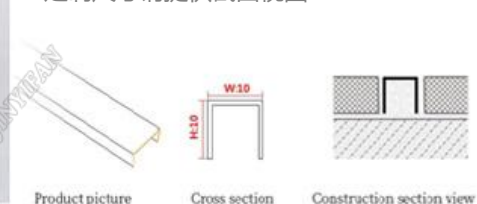

Custom Size Please Provide Cross-Sectional View

定制尺寸请提供截面视图

Product Parameter 产品参数

Colour: Silver Hairline (Customized)

颜色: 银色拉丝 (定制)

Custom Size Please Provide Cross-Sectional View

定制尺寸请提供截面视图

Product Parameter 产品参数