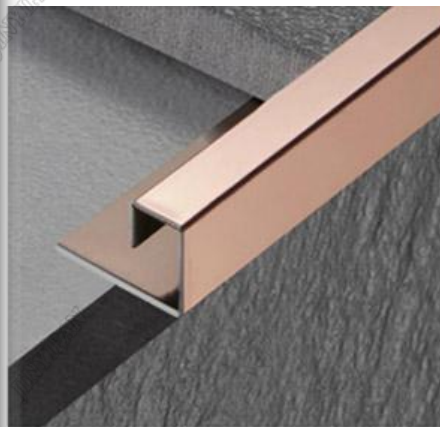

Product Parameter 产品参数

Colour: Rose Gold Mirror (Customized)
颜色: 玫瑰金镜面 (定制)

Custom Size Please Provide Cross-Sectional View
定制尺寸请提供截面视图