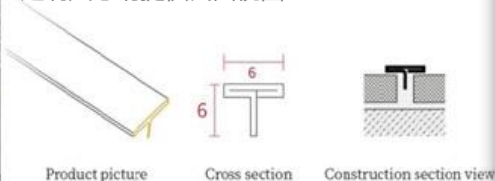

JYF-132

JYF-133

JYF-134

Product Parameter 产品参数

Colour: Champagne Gold Hairline (Customized)

颜色: 香槟金拉丝 (定制)

Custom Size Please Provide Cross-Sectional View

定制尺寸请提供截面视图