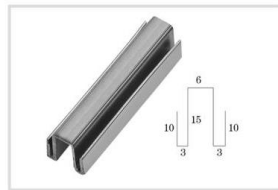

Handwork polished, smooth curve, no welding surface. safe and reliable.

手工打磨，曲线光滑，无焊接面，安全可靠

圆角
R position

90° 刨槽角
V groove
90° right angle

SUS 201 # 304 # stainless steel profiles series, product structure size chart, size can be customized (unit: MM) .

SUS 201 # 304 # 不锈钢型材系列, 产品结构尺寸图, 尺寸可以定制 (单位: mm) 。

JYF-101

JYF-102

JYF-103

JYF-104

JYF-105

JYF-106

JYF-107