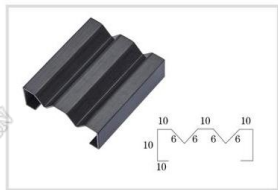

Handwork polished, smooth curve, no welding surface. safe and reliable.

手工打磨，曲线光滑，无焊接面，安全可靠

圆角
R position

90° 刨槽角
V groove
90° right angle

SUS 201 # 304 # stainless steel profiles series, product structure size chart, size can be customized (unit: MM) .

SUS 201 # 304 # 不锈钢型材系列, 产品结构尺寸图, 尺寸可以定制 (单位: mm) 。

JYF-101

JYF-102

JYF-103

JYF-104

JYF-105

JYF-106

JYF-107