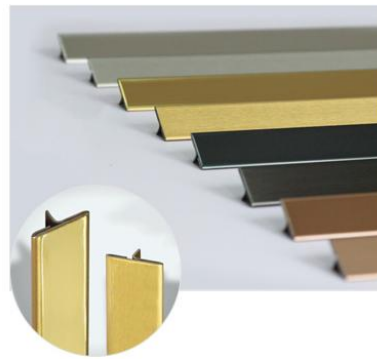

Stainless steel has enough strength, corrosion resistance and good heat resistance, which can be used for high-end decoration at home and abroad. Create art space.

不锈钢具有足够的强度、耐腐蚀性和良好的耐热性，可用于国内外高档装饰，创造艺术空间。