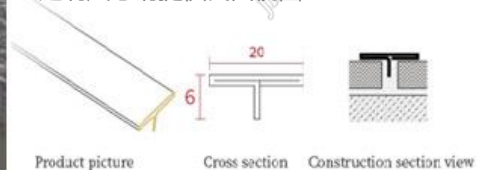

Product Parameter 产品参数

Colour: Champagne Gold Hairliner (Customized)

颜色: 香槟金拉丝 (定制)

Custom Size Please Provide Cross-Sectional View

定制尺寸请提供截面视图