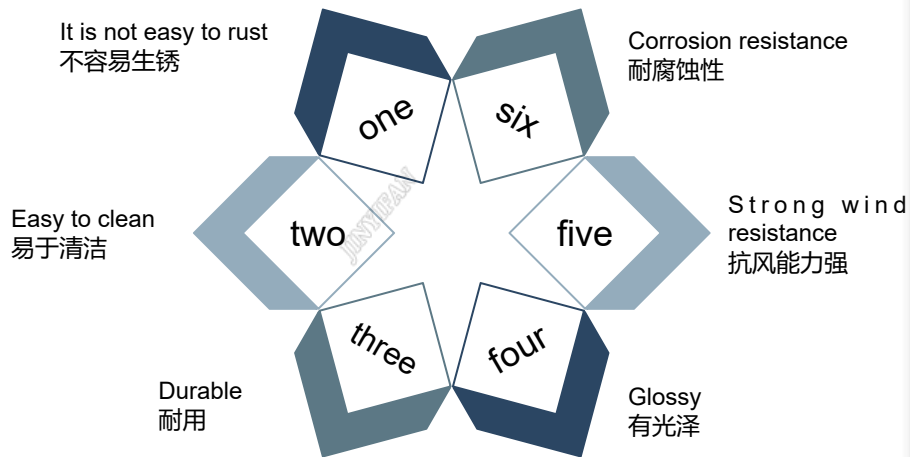

Why Choose Stainless Steel

为什么选择不锈钢

Advantages of choosing stainless steel

选用不锈钢的优势

12 Steps Manufacturing Processes

12道制作工序

<p>STEP1 CARVED MOLD 第一步：雕模</p> 	<p>STEP2 SEPERATE PIECES 第二步：分块</p> 	<p>STEP3 PAPER-CUT 第三步：剪纸</p> 	<p>STEP7 COMPARISON 第七步：对比</p> 	<p>STEP8 WELDING 第八步：焊接</p> 	<p>STEP9 INSIDE WELDING 第九步：内侧焊接</p> 
<p>STEP4 REMARK PAPER NUMBERS 第四步：裁板编号</p> 	<p>STEP5 HAND WROUGHT 第五步：手工锻造</p> 	<p>STEP6 TAKE SHAPE 第六步：成型</p> 	<p>STEP10 FULL WELDING 第十步：满焊</p> 	<p>STEP11 POLISHING 第十一步：打磨</p> 	<p>STEP12 FINE GRINDING POLISHED 第十二步：七道抛光程序</p> 